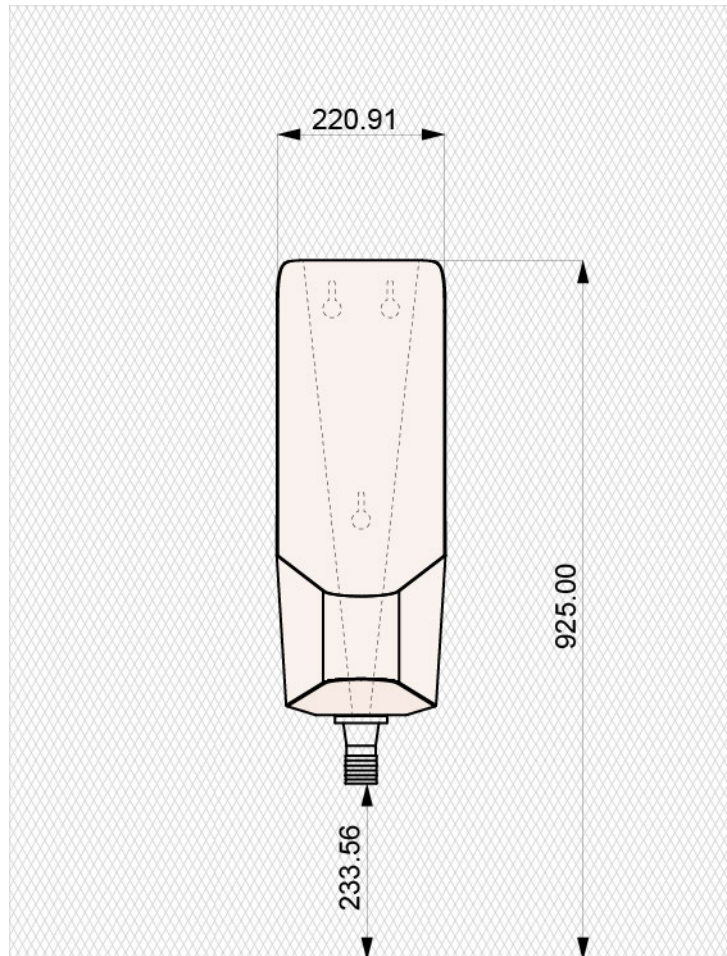

Urinoir mixte sans eau
Utilisable par les femmes et les hommes

La partie orange est amovible : elle permet de faciliter le nettoyage de l'urinoir et empêche les utilisatrices de mettre le papier dans l'urinoir.

Nous proposons la poubelle assortie à l'urinoir, essentiel pour la gestion du papier toilette.

Vis de 6 mm (3 vis nécessaires, non fournies).
L'urinoir doit être installé dans un mur plein
et non une paroi creuse type BA13. Sinon,
prévoir impérativement une structure de
renfort dans le mur.