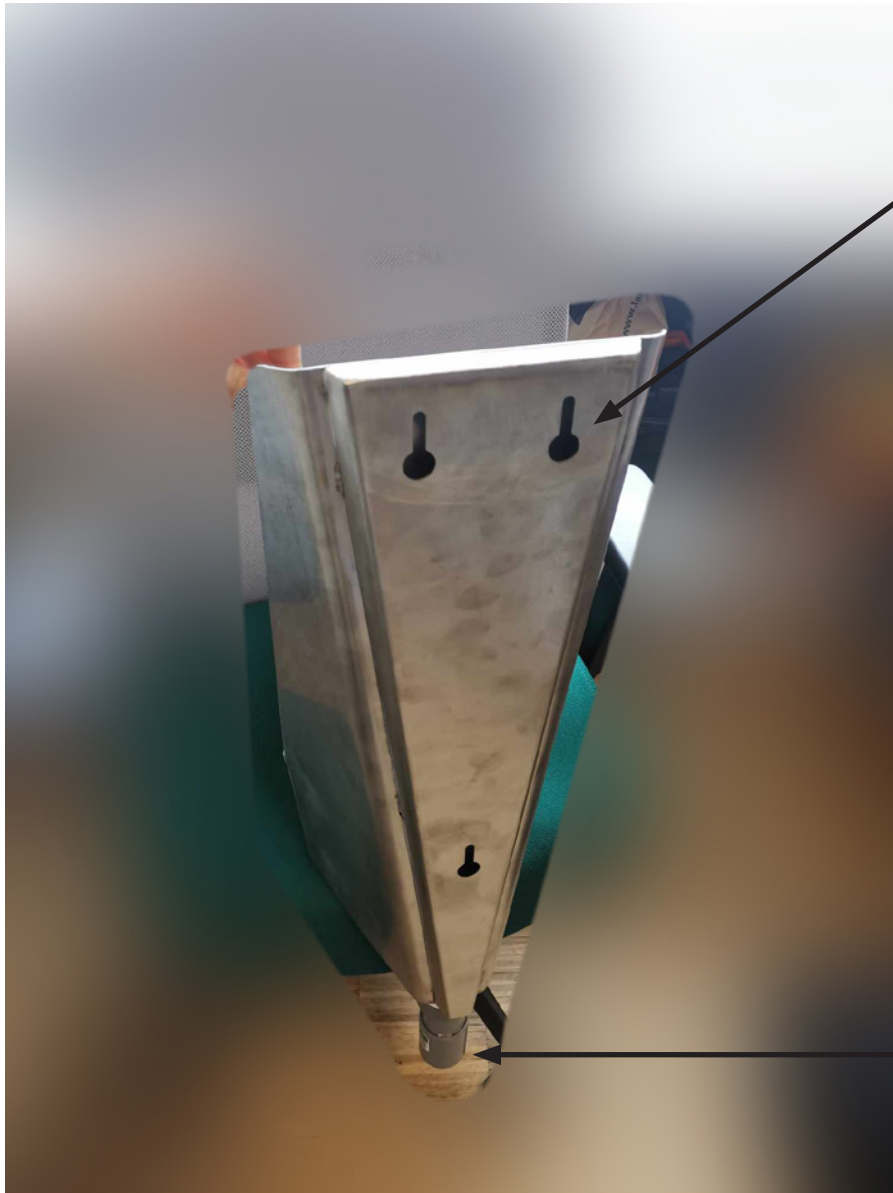

Urinoir mixte sans eau
Utilisable par les femmes et les hommes

La partie orange est amovible : elle permet de faciliter le nettoyage de l'urinoir et empêche les utilisatrices de mettre le papier dans l'urinoir.

Nous proposons la poubelle assortie à l'urinoir, essentiel pour la gestion du papier toilette.

Vis de 6 mm (3 vis nécessaires, non fournies).
L'urinoir doit être installé dans un mur plein
et non une paroi creuse type BA13. Sinon,
prévoir impérativement une structure de
renfort dans le mur.

Evacuation DN32 / avec ou sans siphon
plat Wirquin (anti-odeurs).