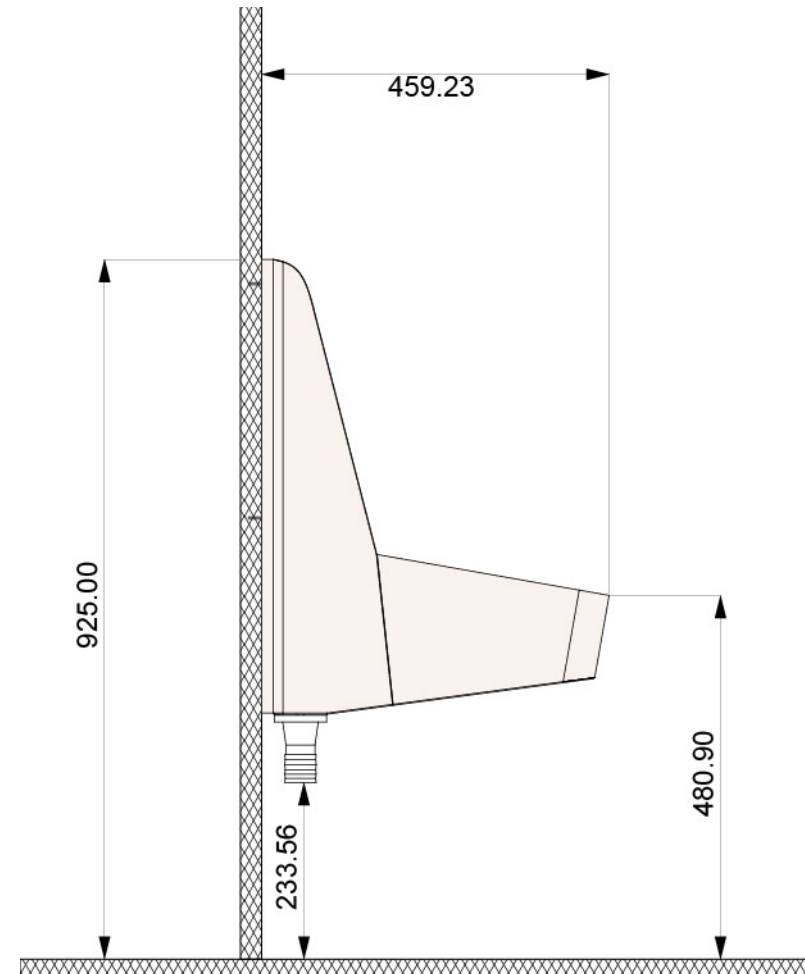

Urinoir mixte sans eau
Utilisable par les femmes et les hommes

La partie orange est amovible : elle permet de faciliter le nettoyage de l'urinoir et empêche les utilisatrices de mettre le papier dans l'urinoir.

Nous proposons la poubelle assortie à l'urinoir, essentiel pour la gestion du papier toilette.

Vis de 6 mm (3 vis nécessaires, non fournies).
L'urinoir doit être installé dans un mur plein
et non une paroi creuse type BA13. Sinon,
prévoir impérativement une structure de
renfort dans le mur.